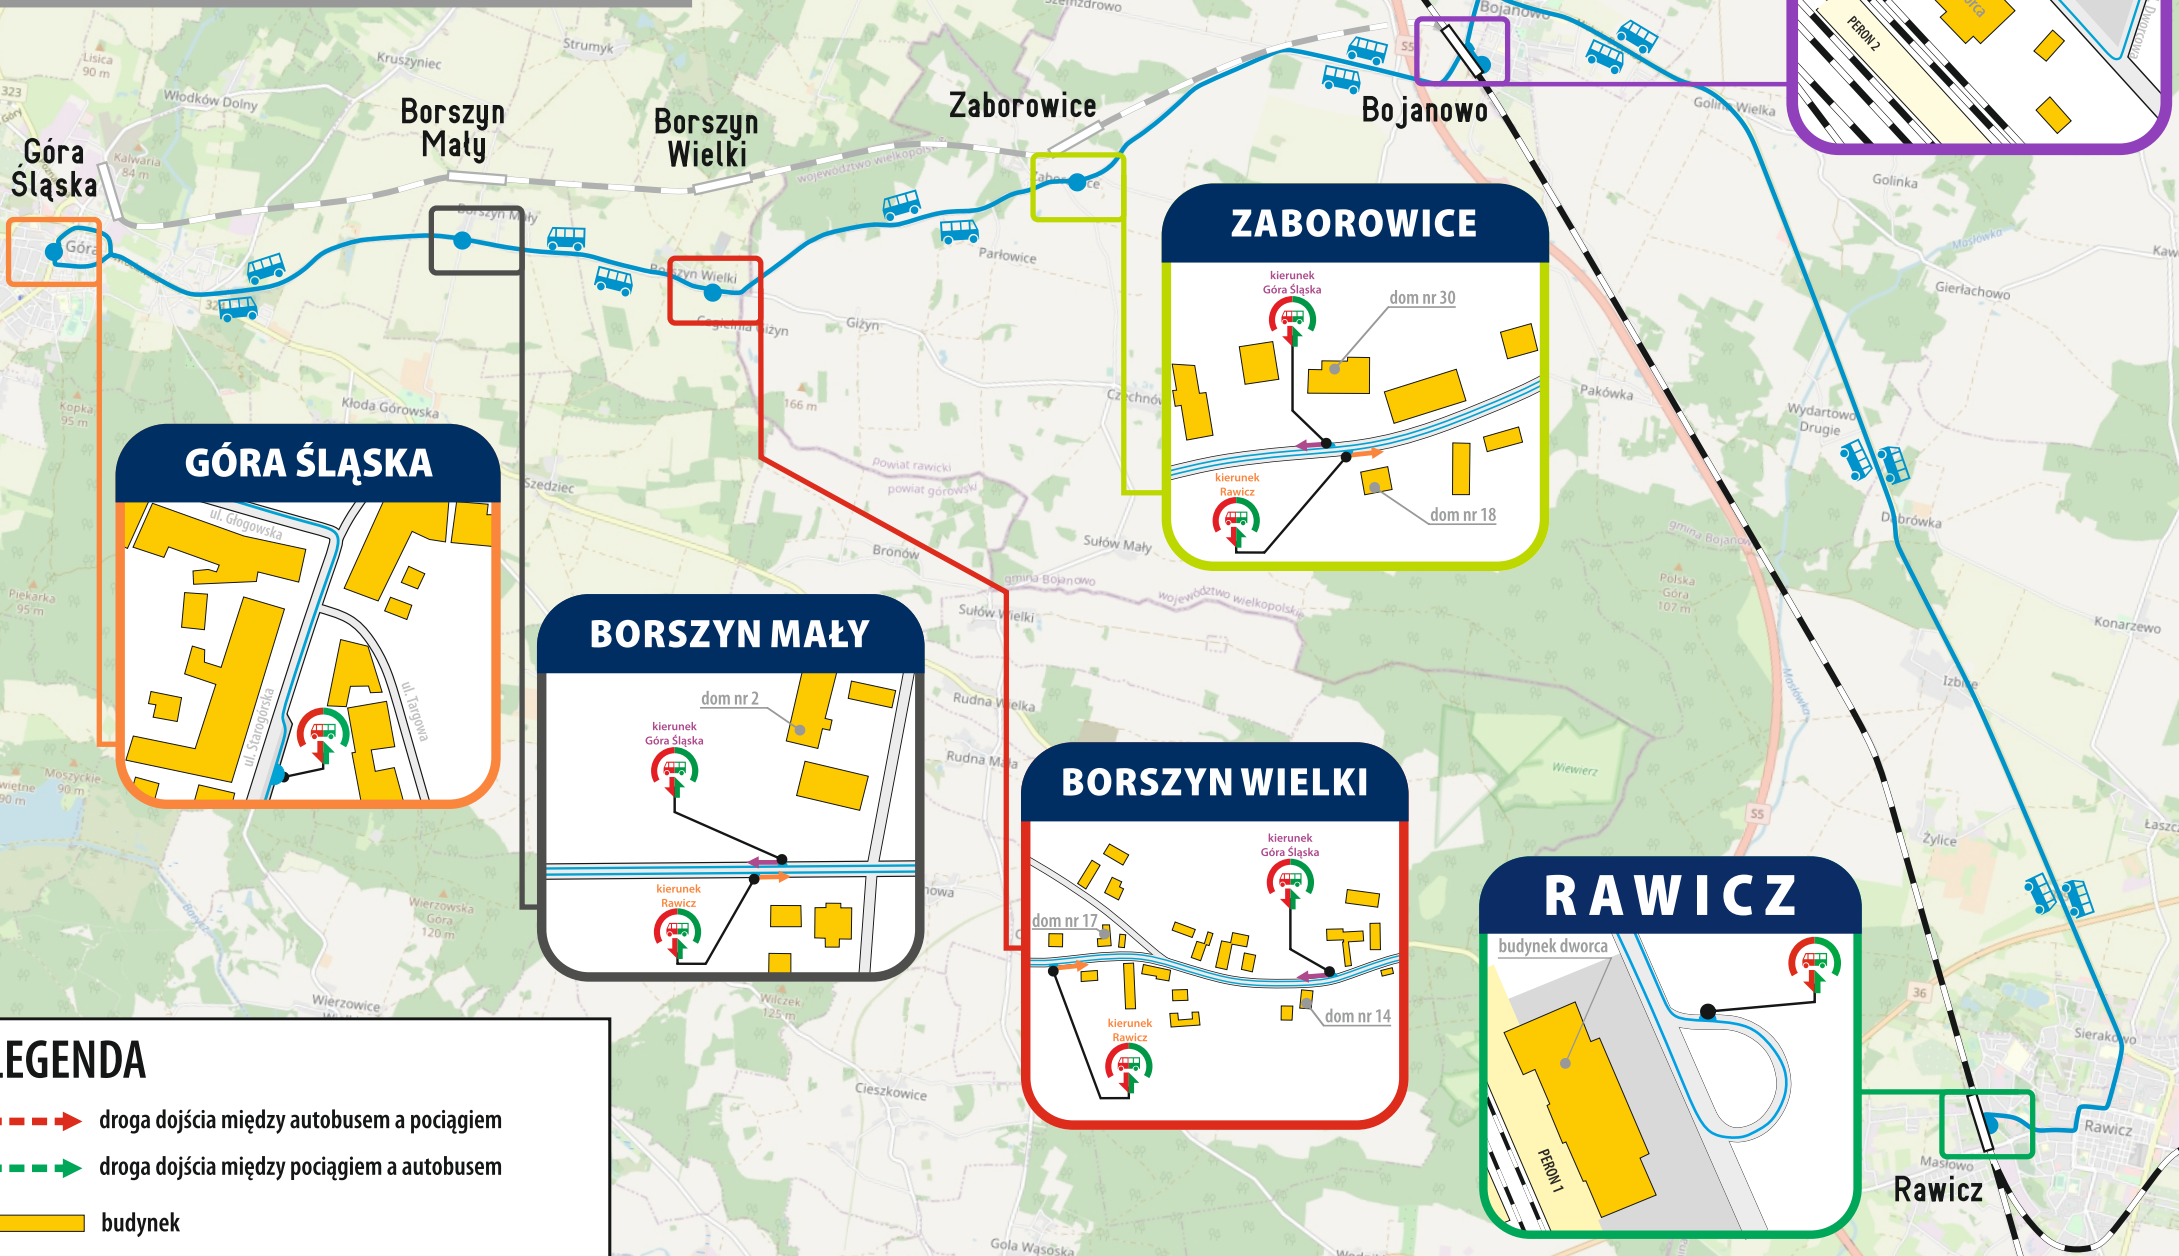

źródło podkladu: openstreetmap.org

LEGENDA

- droga dojścia między autobusem a pociągiem
- droga dojścia między pociągiem a autobusem
- budynek
- przystanek autobusu dla wsiadających i wysiadających