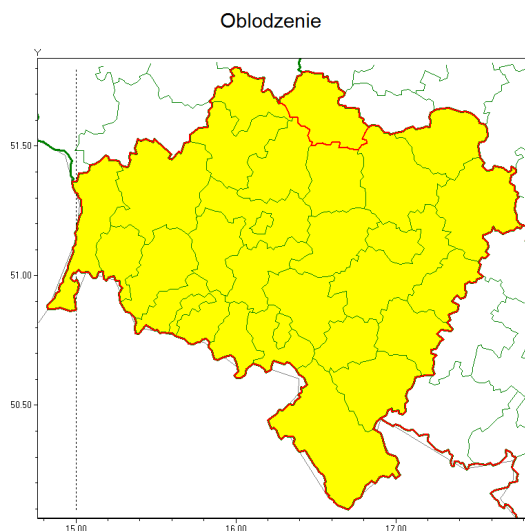

Zasięg ostrzeżenia w województwie

Ostrzeżenie meteorologiczne Nr 71

Nazwa biura	IMGW-PIB Centralne Biuro Prognoz Meteorologicznych - Wydział we Wrocławiu
Zjawisko/stopień zagrożenia	Oblodzenie/ 1
Obszar	województwo dolnośląskie powiat górowski
Ważność	od godz. 22:00 dnia 19.12.2021 do godz. 09:00 dnia 20.12.2021
Przebieg	Prognozuje się zamarzanie mokrej nawierzchni dróg i chodników po deszczu ze śniegiem i mokrego śniegu powodujące ich oblodzenie. Temperatura minimalna od -1°C do 0°C, w rejonie podgórskim od -3°C do -1°C temperatura minimalna przy gruncie około -2°C, w rejonie podgórskim do około -4°C.
Prawdopodobieństwo wystąpienia zjawiska(%)	80%
Uwagi	Brak.
Dyrektor synoptyk IMGW-PIB	Krzysztof Salanyk
Godzina i data wydania	godz. 14:27 dnia 19.12.2021
SMS	IMGW-PIB OSTRZEŻENIE: OBLODZENIE/1 dolnośląskie/górowski od 22:00/19.12 do 09:00/20.12.2021 temp. min. od -1 st. do 0 st., w górach od -3 st do -1 st przy gruncie do -2 st. w górach do -4 st, lisko.