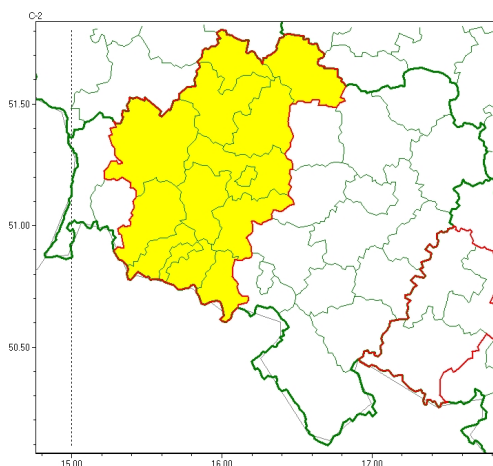

Zasięg ostrzeżeń w województwie

Gęsta mgła
2022-11-14 12:03

WOJEWÓDZTWO DOLNOŚLĄSKIE OSTRZEŻENIA METEOROLOGICZNE ZBIORCZO NR 178 WYKAZ OBOWIĄZUJĄCYCH OSTRZEŻEŃ o godz. 12:03 dnia 14.11.2022

Zjawisko/Stopień zagrożenia	Gęsta mgła/1
Obszar (w nawiasie numer ostrzeżenia dla powiatu)	powiaty: bolesławiecki(64), głogowski(64), górowski(65), jaworski(70), Jelenia Góra(91), kamiennogórski(88), karkonoski(91), Legnica(68), legnicki(68), lubiński(67), lwówecki(84), polkowicki(65), złotoryjski(68)
Ważność	od godz. 19:00 dnia 14.11.2022 do godz. 10:00 dnia 15.11.2022
Prawdopodobieństwo	80%
Przebieg	Prognozuje się gęste mgły, w zasięgu których widzialność może wynosić miejscami od 50 m do 200 m.
SMS	IMGW-PIB OSTRZEGA: MĞŁA/1 dolnośląskie (13 powiatów) od 19:00/14.11 do 10:00/15.11.2022 widzialność 50-200 m. Dotyczy powiatów: bolesławiecki, głogowski, górowski, jaworski, Jelenia Góra, kamiennogórski, karkonoski, Legnica, legnicki, lubiński, lwówecki, polkowicki i złotoryjski.
RSO	Woj. dolnośląskie (13 powiatów), IMGW-PIB wydał ostrzeżenie pierwszego stopnia o silnych mgłach
Uwagi	Brak.