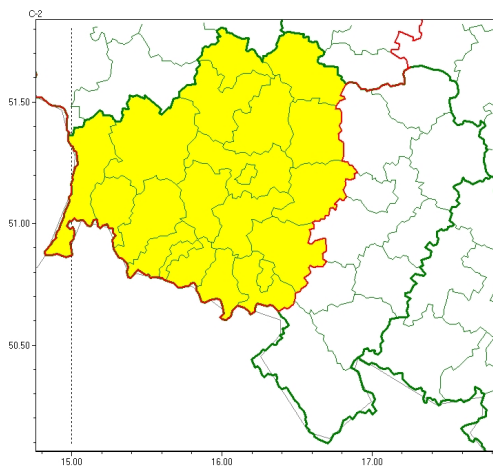

Zasięg ostrzeżeń w województwie

Gęsta mgła
2022-11-23 21:20

WOJEWÓDZTWO DOLNOŚLĄSKIE
OSTRZEŻENIA METEOROLOGICZNE ZBIORCZO NR 188
WYKAZ OBSZARÓW ZIĘCZOSTRZEŻENIA
o godz. 21:20 dnia 23.11.2022

Zjawisko/Stopień zagrożenia	Gęsta mgła/1
Obszar (w nawiasie numer ostrzeżenia dla powiatu)	powiaty: bolesławiecki(71), głogowski(69), górowski(70), jaworski(77), Jelenia Góra(98), kamiennogórski(95), karkonoski(98), Legnica(75), legnicki(75), lubuski(89), lubuski(72), lwówecki(91), polkowicki(70), redziński(71), widnicki(75), Wałbrzych(87), wałbrzyski(92), wołowski(69), zgorzelecki(75), złotoryjski(75)
Ważność	od godz. 21:30 dnia 23.11.2022 do godz. 09:00 dnia 24.11.2022
Prawdopodobieństwo	90%
Przebieg	Prognozuje się gęste mgły, w zasięgu których widzialność może wynosić miejscami od 50 m do 200 m.
SMS	IMGW-PIB OSTRZEŻENIA: MGŁA/1 dolnośląskie (20 powiatów) od 21:30/23.11 do 09:00/24.11.2022 widzialność 50 m. Dotyczy powiatów: bolesławiecki, głogowski, górowski, jaworski, Jelenia Góra, kamiennogórski, karkonoski, Legnica, legnicki, lubuski, lubuski, lwówecki, polkowicki, redziński, widnicki, Wałbrzych, wałbrzyski, wołowski, zgorzelecki i złotoryjski.
RSO	Woj. dolnośląskie (20 powiatów), IMGW-PIB wydał ostrzeżenie pierwszego stopnia o silnych mgłach
Uwagi	Brak.