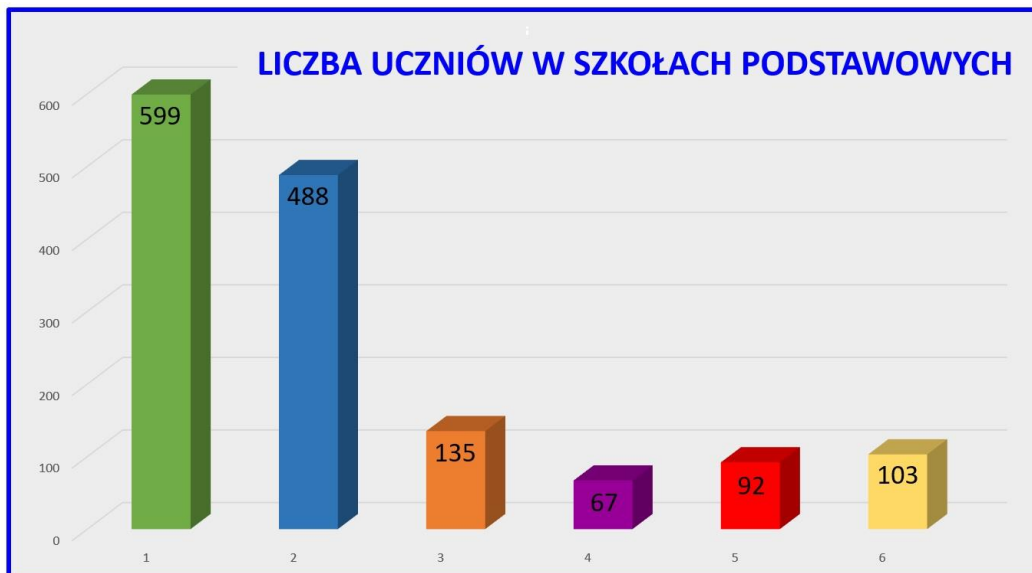

1. Szkoła Podstawowa Nr 1 w Górze
2. Szkoła Podstawowa Nr 3 w Górze
3. Szkoła Podstawowa w Zespole Szkoła Podstawowa i Przedszkole w Czerninie
4. Szkoła Podstawowa w Zespole Szkolno-Przedszkolnym z Oddziałami Integracyjnymi w Glince
5. Szkoła Podstawowa w Zespole Szkoła Podstawowa i Przedszkole w Ślubowie
6. Szkoła Podstawowa w Zespole Szkoła Podstawowa i Przedszkole w Witoszycach

Liczba dzieci w poszczególnych klasach

- Klasa I – 148
- Klasa II – 166
- Klasa III – 166
- Klasa IV – 190
- Klasa V – 86
- Klasa VI – 235
- Klasa VII – 284
- Klasa VIII – 209